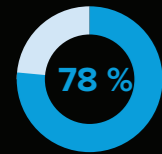

Erwarteter Anstieg des Bestellvolumens bis 2020\*

Erwarteter Anteil der Logistikanbieter, die bis 2021 die Lieferung am gleichen Tag anbieten werden\*\*

\* Warehousing 2020 Vision Study, Zebra Technologies, 2016  
\*\* Vision Study zur Zukunft der Bestellabwicklung, Zebra Technologies, 2018