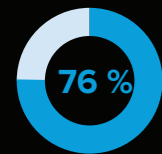

Erwarteter Anstieg des Bestellvolumens bis 2020\*

Erwarteter Anteil der Logistikanbieter, die bis 2021 die Lieferung am gleichen Tag anbieten werden\*\*

\* Warehousing 2020 Vision Study, Zebra Technologies, 2016  
\*\* Vision Study zur Zukunft der Bestellabwicklung, Zebra Technologies, 2018